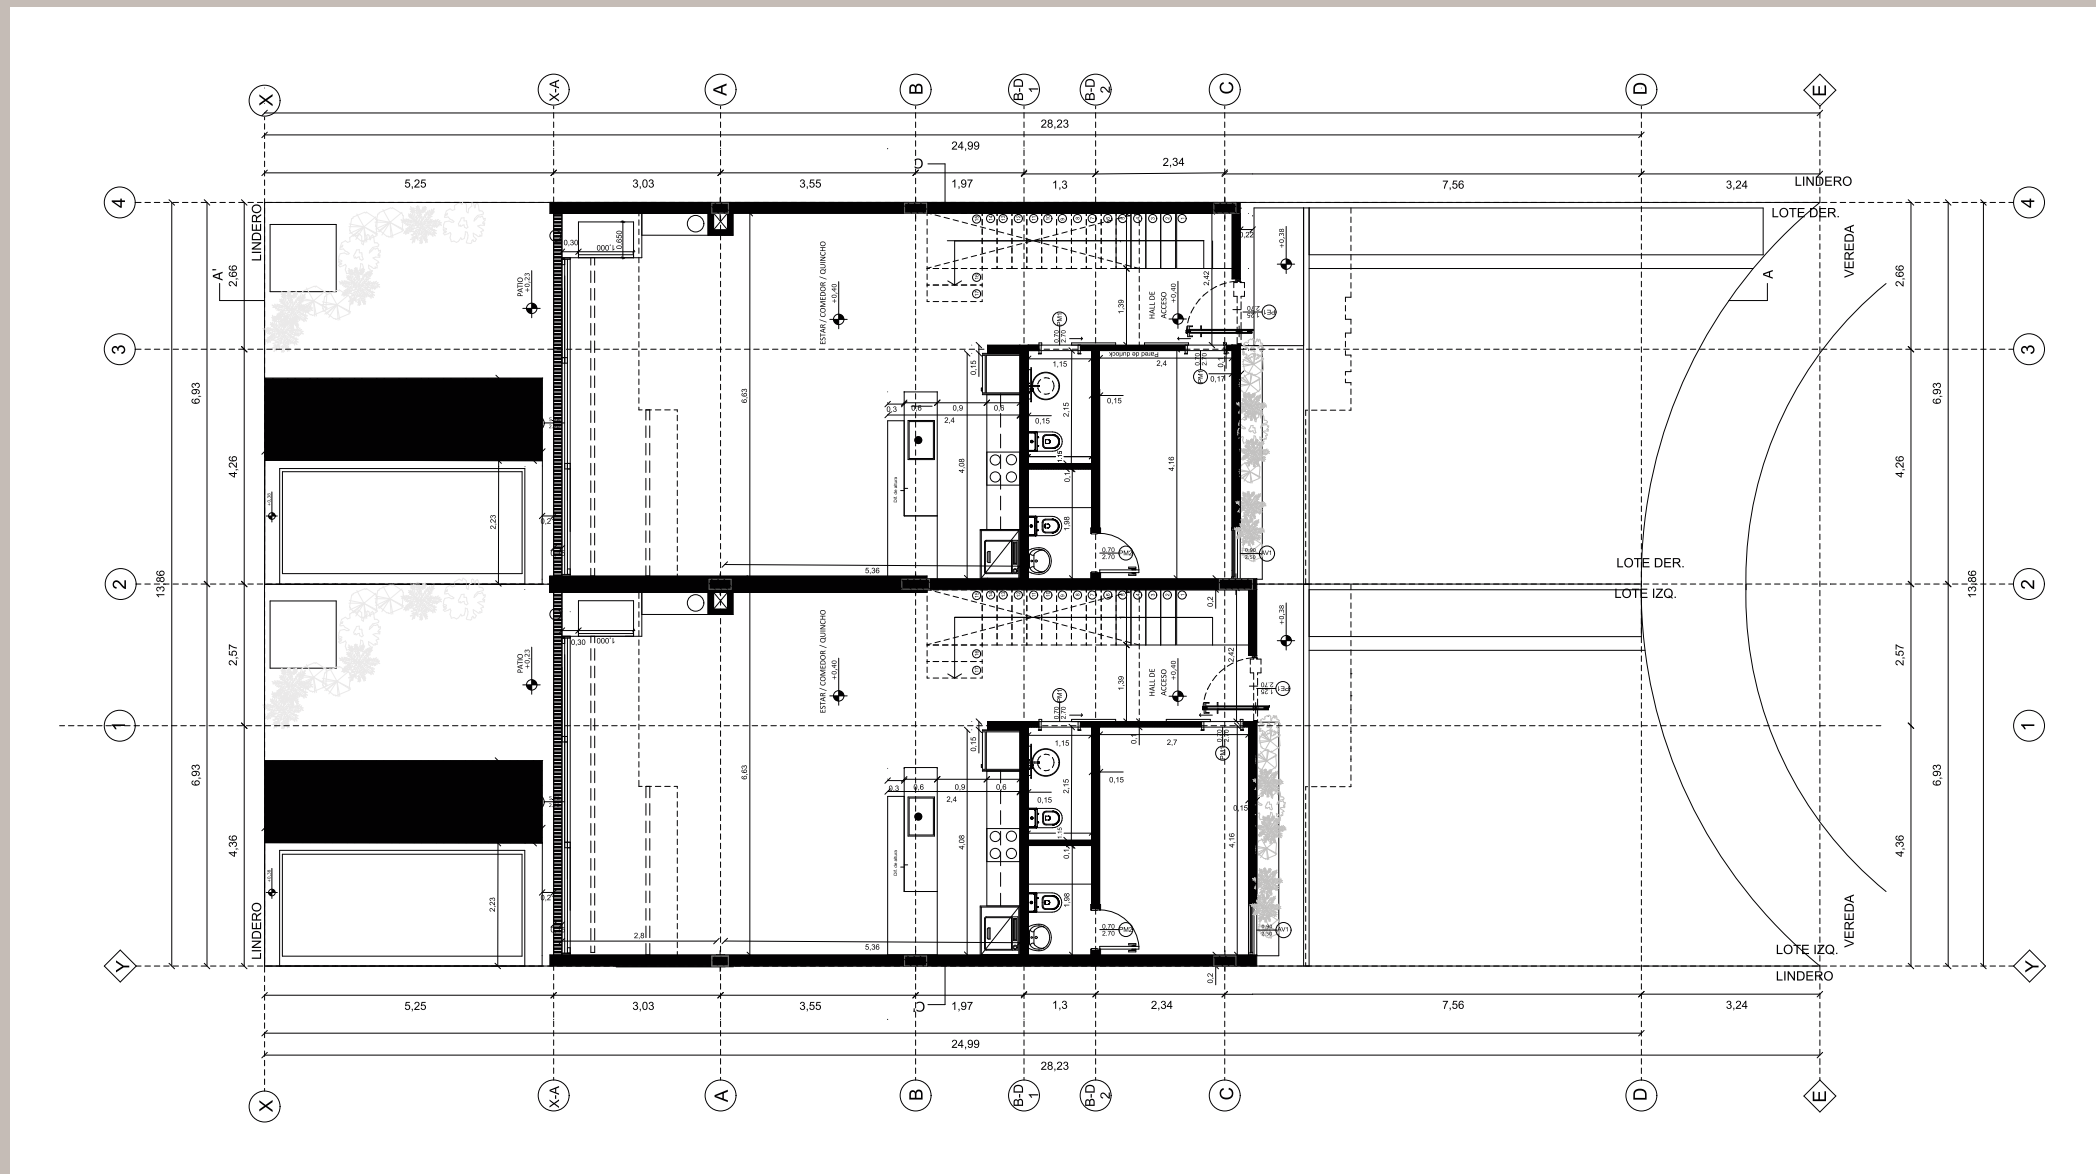

*Imágenes referenciales.

Townhouse 4 dormitorios

- Superficie construida de 168 m2
- Sala, comedor, cocina y quincho integrados
- 2 dormitorios en suite
- 2 habitaciones con baño compartido
- Baño social
- Balcón en dormitorio principal
- Piscina
- Quincho con parrilla de inox
- Patio
- Cochera descubierta para 2 autos

Planta Baja

*Las medidas son referenciales.

Planta Alta

*Las medidas son referenciales.

HIGHLANDS
LAGOON LIFESTYLE

 TOWNHOUSES

H